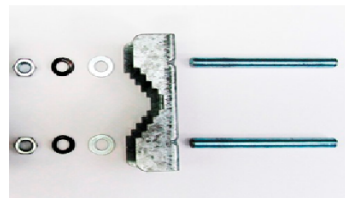

## ORDEN DE MONTAJE

EL ESPARRAGO ROSCADO DE 8 mm, SOLO INTRODUCIRLO 5 mm Y SOLO APRETARLO CON LA MANO EL APRIETE SE REALIZARA EN EL TERCER PASO DEL MONTAJE

ATL Europa - ATL Europa - ATL Europa - ATL Europa - ATL Europa - ATL Europa - ATL Europa - ATL Europa - ATL Europa - ATL Europa